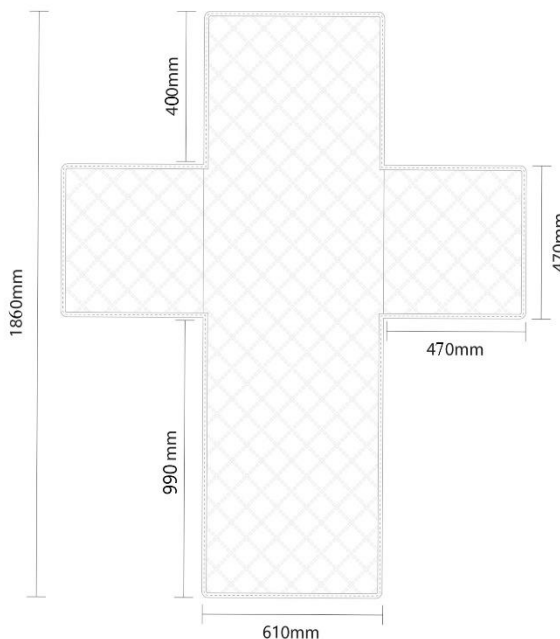

GH075A

Housse de fauteuil avec sangle réglable

Cette housse permet de protéger votre fauteuil.

La housse est maintenue en place à l'aide de la sangle réglable qui permet de fixer fermement la housse au dossier d'un fauteuil.

Le matériau matelassé garantit un confort.

Lavable en machine et facile à plier et à ranger lorsqu'elle n'est pas utilisée.

FICHE TECHNIQUE DU PRODUIT

- Lavable en machine.
- Confortable

Caractéristiques

Dimensions..... 155x186mm
Poids net (kg)..... 0,4
Couleur..... Gris
Conditionnement (pièces par carton)..... 20