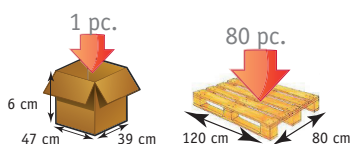

BLUE SEAT Tabouret marche pieds

GARANTIE 2 ANS
POIDS SUPPORTE: 100 KG

Avec leur piètement aluminium réglable et leur assise revêtue d'un antidérapant souple, les sièges BLUE SEAT s'utilisent en toute sécurité dans la salle de bain.

Conditionnement :
Carton de regroupement : 4
Palette : 80

Assise rembourrée et perforée

Ventouse incurvée

CARACTÉRISTIQUES

Hauteur assise/sol	Largeur assise	Profondeur assise	Hauteur totale	Encombrement hors tout	Poids
26/32 cm	36 cm	28 cm	26/32 cm	34 x 44 cm	1,60 kg