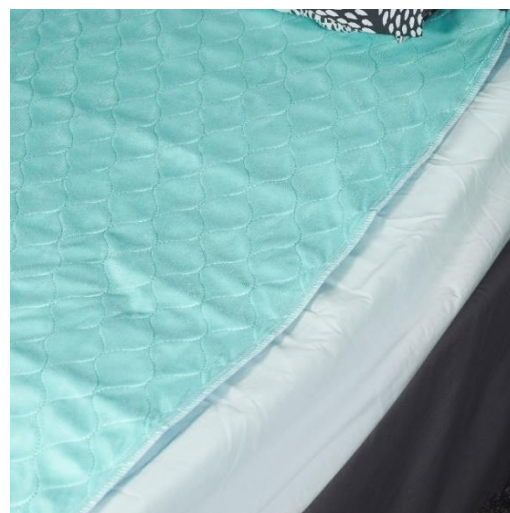

## VM842C

### Alèses de lit lavables – lot de 2

Pack de 2 alèses de lit lavables et réutilisables pour aider les adultes et les enfants souffrant de problèmes d'incontinence.

- **PROTECTION DISCRÈTE** : placez-la sur ou sous votre drap de lit pour une protection totale de nuit
- **CONFORT** : matériau doux au toucher contrairement aux autres couvre-lits en plastique. Vous pouvez profiter d'une nuit de sommeil paisible sans inconfort.
- **ABSORPTION** : absorption de 1,1 litres.
- **RÉUTILISABLE** : lavable en machine pour un confort total. Une option plus écologique que les alèses jetables.
- **ANTIDÉRAPANT** : le support antidérapant permet à votre coussin de rester en place.