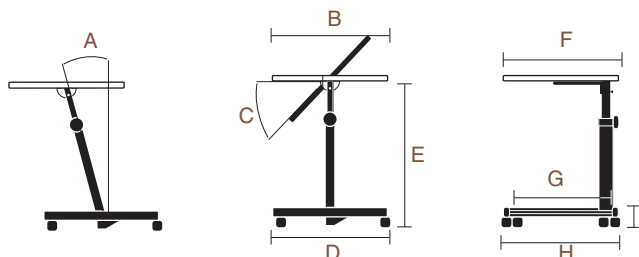

- ✓ Plateau multiposition (classé M4)
- ✓ Plateau latéral fixe en option
- ✓ Jonc de protection
- ✓ Mât télescopique
- ✓ Piètement inclinable avec 3 positions de pliage : droit, incliné (pour une utilisation dans un fauteuil) et perpendiculaire
- ✓ Châssis acier traité époxy
- ✓ 4 roulettes dont 2 à frein
- ✓ Installation sans outil

## DESCRIPTIF

La **table diffusion** possède deux réglages : le plateau est orientable en multi positions, et le piètement a trois positions de pliage : une pour le rangement, une position mât droit et une position inclinée à 15° pour une utilisation dans un fauteuil. Le jonc anti poussière protège parfaitement le plateau, et sert aussi de repose livre. La tablette latérale, en option, s'incline et se fixe simplement.

Matériaux : Tube acier traité époxy, plateau plaqué bordé d'un jonc en plastique.

Conditionnement : x 1.

Plateaux	Poids total	Epaisseur	Poids tablette
80 cm	9 kg	16 mm	1,7 kg
60 cm	8 kg		

Références	Désignation	A	B x F	C	D x H	E	G	I
4213**	Diffusion 80 cm	15°	40 x 80 cm	0° < 90°	44 x 57 cm	61 / 94 cm	53,5 cm	10 cm
4214**	Diffusion 60 cm		40 x 60 cm					
4217**	Tablette latérale	NC	40 x 16 cm	NC	NC	NC	NC	NC