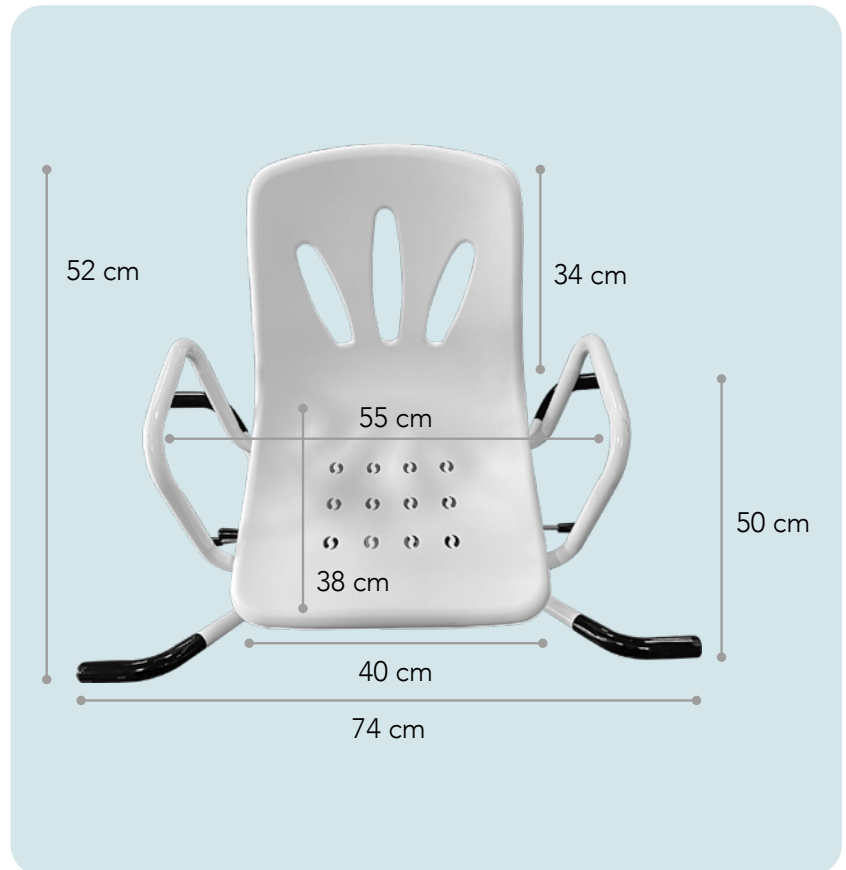

SIÈGE DE BAIN PIVOTANT TAKIA

CARACTÉRISTIQUES :

100 KG

BLANC

REF : 2015103192

DIMENSIONS :

- Profondeur hors-tout : 50 cm
- Largeur hors-tout : 74 cm
- Hauteur hors-tout : 52 cm
- Profondeur d'assise : 38 cm
- Largeur d'assise : 40 cm
- Hauteur du dossier : 34 cm
- Largeur entre les accoudoirs : 55 cm

STRUCTURE :

- Structure en acier epoxy blanc
- Poids du produit : 4,6 kg

Les plus du siège de bain pivotant TAKIA :

- Permet d'accéder sans effort et facilement à la baignoire.
- Grâce à son assise rotative sur 360°, le siège TAKIA permet de s'asseoir en dehors de votre baignoire, puis de pivoter facilement pour être en face de la robinetterie, et prendre sa douche confortablement installé.
- Le pivotement s'opère grâce à un simple levier situé sous l'assise, avec crans de blocage tous les 90°.
- Avec ses accoudoirs fixes pour plus de sécurité et sa structure en acier époxy blanc très résistant contre la corrosion, il est particulièrement solide et apporte un confort maximal.