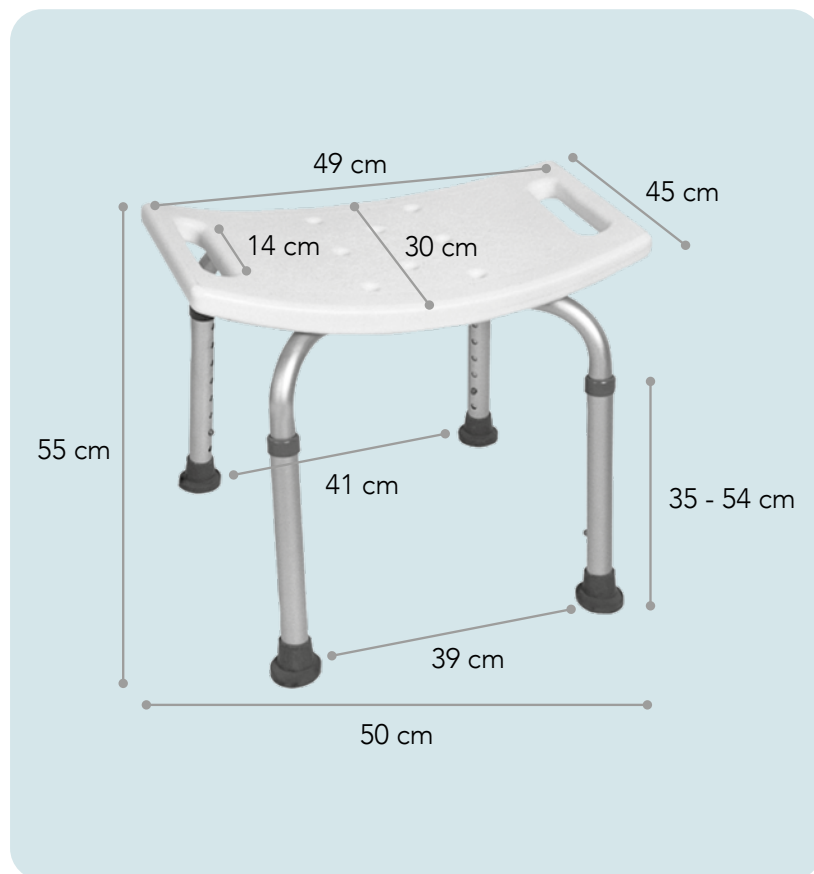

# TABOURET DE DOUCHE

### DIMENSIONS :

- Profondeur hors-tout : 45 cm
- Largeur hors-tout : 50 cm
- Hauteur hors-tout : 55 cm
- Profondeur d'assise : 30 cm
- Largeur d'assise : 49 cm
- Hauteur d'assise : de 35 à 54 cm tous les 2,5 cm
- Longueur des poignées : 14 cm
- Écartements entre les pieds :
  - avant : 39 cm
  - arrière : 41 cm

### STUCTURE :

- Châssis en aluminium anticorrosion
- Poids du produit : 1,8 kg