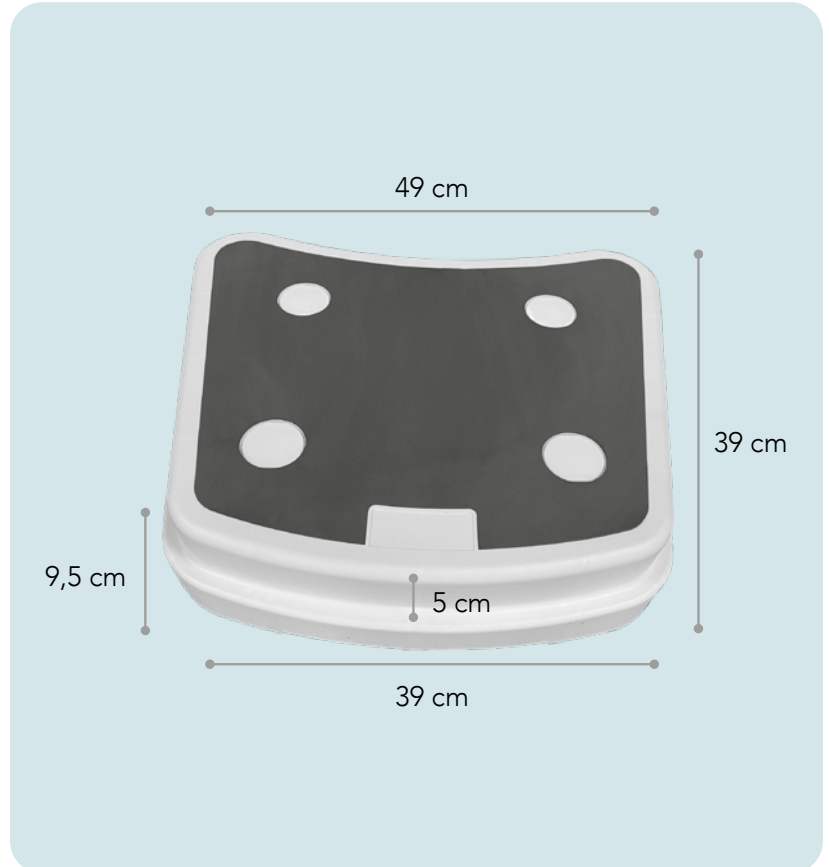

MARCHE DE BAIN CAP

CARACTÉRISTIQUES :

140 KG

BLANC/BLEU
REF : 2015103195

DIMENSIONS :

- Profondeur hors-tout : 39 cm
- Largeur hors-tout :
 - avant : 39 cm
 - arrière : 49 cm
- Hauteur hors-tout : 9,5 cm
- Hauteur supplémentaire marche empilée : + 5 cm

STUCTURE :

- Poids du produit : 1 kg

Les plus de la marche de bain CAP :

- La marche de bain CAP s'utilise aussi bien pour franchir la baignoire ou accéder à la douche.
- Sa surface antidérapante limite les risques de chute.
- Sa hauteur de 9,5 cm permet d'enjamber plus facilement la paroi du bain.
- Les marches de bain CAP s'empilent pour augmenter la hauteur par palier de 5 cm.