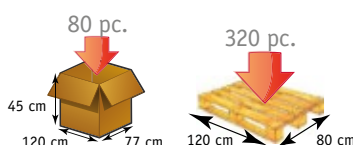

DIMENSIONS

Canne Fun	
Hauteur poignée-sol	77/98 cm
Hauteur appui brachial	22 cm
Largeur manchettes	10 cm
Poids	0.51 kg

EAN, PRISE EN CHARGE

Références	Désignations	Code EAN	Code UDI	LPPR TTC
200913	canne Advance bleu embout articulé	3401048425232	3701127706949	ancien code 1296787 nouveau code 6238091
200915	canne Advance violet embout articulé	3401078723643	3701127709247	
200916	canne Advance orange embout articulé	3401077771119	3701127709032	12.20 €
200917	canne Advance turquoise embout articulé	3401078723704	3701127709254	