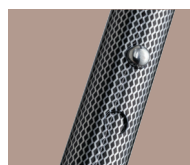

Forest

BLUE MARY

Les cannes **FASHION** pliantes sont composées d'une poignée Derby montée sur un mât aluminium imprimé avec différents motifs. Elles sont réglables en hauteur et équipées d'une bague de serrage antibruit.

Matériaux : aluminium et polypropylène

- > Etui pour les Cannes pliantes
- > Poignées Soft touch

GARANTIE 2 ANS
POIDS SUPPORTE: 110 KG

Conditionnement :

Carton de regroupement : 50

Palette : 600

Réglage avec bouton poussoir

Bague serrage antibruit

Poignée soft touch

DIMENSIONS

Hauteur poignée/sol	Dimension poignée	Poids
86/96 cm	12 cm	0,350 kg

EAN, PRISE EN CHARGE

Codes	Désignations	Codes EAN	LPPR TTC
255611	Canne derby pliante cashmere fantaisie	3701127710489	
255613	Canne derby pliante cashmere pastel	3701127710496	
255614	Canne derby pliante forest	En attente	
255615	Canne derby pliante blue mary	En attente	
255617	Canne derby pliante flore	3701127710502	6238091
255619	Canne derby pliante black & white	3701127717174	12.20 €
255620	Canne derby pliante indira	3701127717327	
255623	Canne derby pliante flower	3701127722000	
255625	Canne derby pliante butterfly	3701127722024	