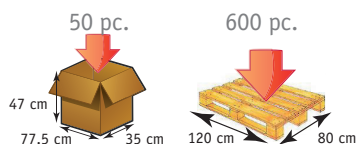

Matériaux : aluminium et polypropylène

- > Etui pour les Cannes pliantes
- > Poignées Soft touch

GARANTIE 2 ANS
POIDS SUPPORTE: 110 KG

Conditionnement :

Carton de regroupement : 50

Palette : 600

Réglage avec bouton poussoir

Bague serrage antibruit

Poignée soft touch

DIMENSIONS

Hauteur poignée/sol	Dimension poignée	Poids
86/96 cm	12 cm	0,350 kg

EAN, PRISE EN CHARGE

Codes	Désignations	Codes EAN	LPPR TTC
255611	Canne derby pliante cashmere fantaisie	3701127710489	
255613	Canne derby pliante cashmere pastel	3701127710496	
255614	Canne derby pliante forest	En attente	
255615	Canne derby pliante blue mary	En attente	
255617	Canne derby pliante flore	3701127710502	6238091
255619	Canne derby pliante black & white	3701127717174	12.20 €
255620	Canne derby pliante indira	3701127717327	
255623	Canne derby pliante flower	3701127722000	
255625	Canne derby pliante butterfly	3701127722024	