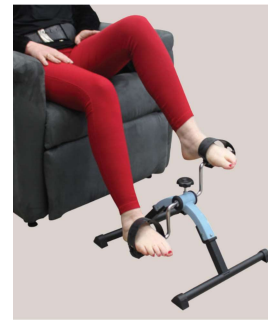

PREMIA PÉDALIERS

A utiliser en position assise, les mini pédaliers permettent de stimuler et entretenir les jambes ou les bras. Une molette de serrage permet d'intensifier l'effort à fournir. Le modèle PREMIA PLUS est équipé d'un compte-tours électronique pour mesurer les efforts. Matériaux : acier peinture époxy et plastique.

PREMIA PLUS (820031)

PREMIA (820030)

Compte-tours électronique (820031)

PREMIA plié (820030)

PREMIA en situation (820030)

DIMENSIONS

Codes	Désignations	Hauteur	Largeur	Profondeur	Poids
820030	PREMIA pédalier d'exercice	26 cm	39 cm	44,5 cm	2,22 kg
820031	PREMIA PLUS pédalier d'exercice				