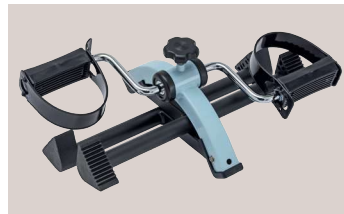

PREMIA PÉDALIERS

A utiliser en position assise, les mini pédaliers permettent de stimuler et entretenir les jambes ou les bras. Une molette de serrage permet d'intensifier l'effort à fournir. Le modèle PREMIA PLUS est équipé d'un compte-tours électronique pour mesurer les efforts. Matériaux : acier peinture époxy et plastique.

PREMIA PLUS (820031)

PREMIA (820030)

Compte-tours électronique (820031)

PREMIA plié (820030)

PREMIA en situation (820030)

DIMENSIONS

Codes	Désignations	Hauteur	Largeur	Profondeur	Poids
820030	PREMIA pédalier d'exercice	26 cm	39 cm	44,5 cm	2,22 kg
820031	PREMIA PLUS pédalier d'exercice				