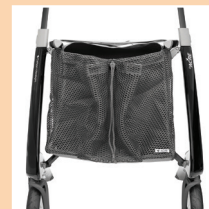

Grocery Bag

N°ARTICLE : 5713504000210
■ La/Lo/H : 37,5/12/34