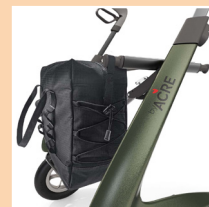

Daypack Bag

N°ARTICLE : 5713504001774
■ La/Lo/H : 35/16/33