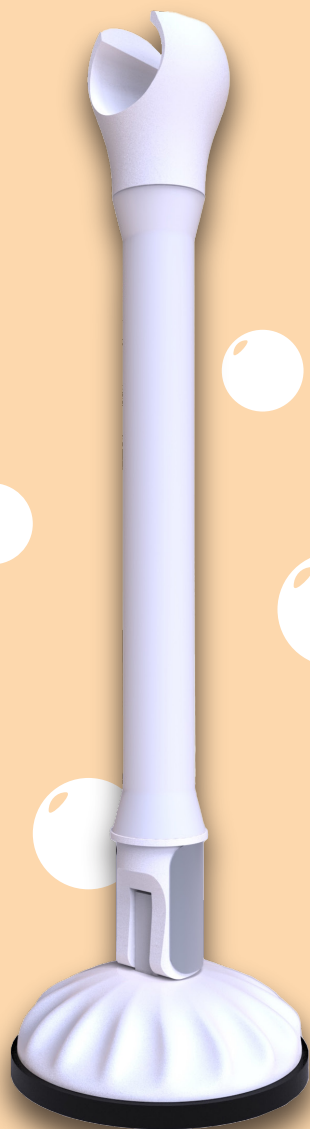

Le Support de douche Manea révolutionne le marché des porte-douchettes. Son long bras flexible permet à tout un chacun de repositionner facilement son pommeau, et ainsi d'adapter sa douche à ses besoins.

Ventouse robuste

- Tient en place longtemps
- Supporte une charge jusqu'à 1,5 kg
- Capacité d'arrachement de 14kg

Embout universel

- Compatible avec toutes les marques de pommeaux de douche

Flexible jusqu'à 90°

- Le support peut-être plié jusqu'à un angle de 90°

CONCOURS LÉPINE INTERNATIONAL
PARIS 2019

Support de douche Manea

- Ventouse robuste
- Embout universel
- Flexible jusqu'à 90°
- Fabriqué en France

Dimensions packaging : 36 x 7,3 x 4,5 cm
Dimensions produit : longueur 35 cm,
ventouse de 7 cm