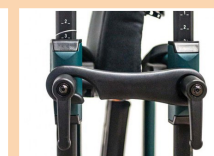

Plateau

N°ARTICLE: 1020RA0001-RM-RF-TRAY

Crochet de fixation

N°ARTICLE: 1020RM0026

N°ARTICLE: 1020RM0020

Set de 4 pneumatiques

N°ARTICLE: 1020RM0004

Grand sac de course