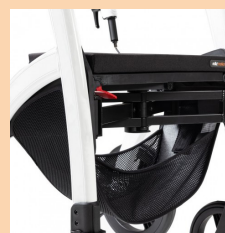

panier sous le siège

N°ARTICLE: 2030RM0087