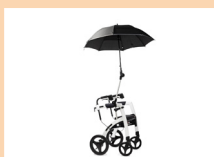

panier sous le siège

N°ARTICLE: 2030RM0087

housse de transport

N°ARTICLE: 1020RM0010

3 en 1: porte kit, porte canne, et porte sac

N°ARTICLE: 2030RM0049

Parapluie - parasol

N°ARTICLE: 1020RM0019